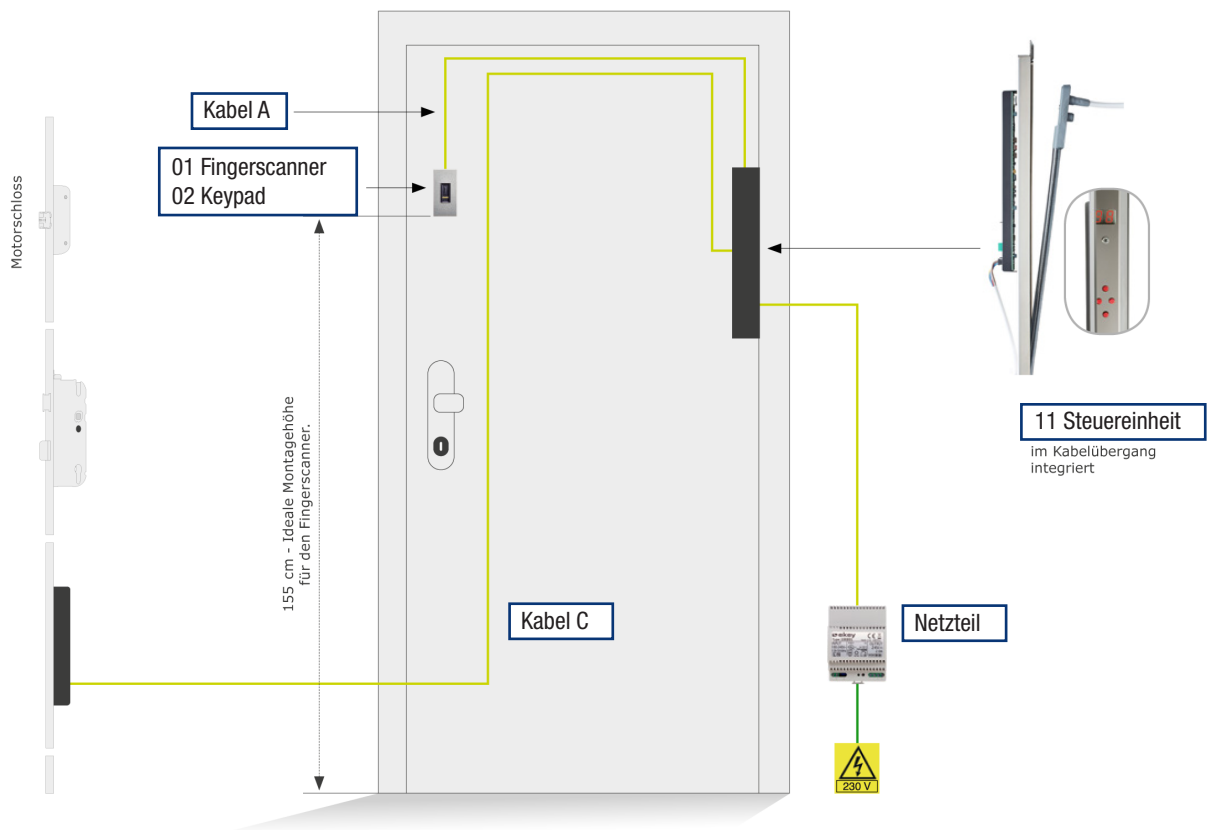

ekey Fingerscanner **integra**

mit ekey Steuereinheit **micro**.

Der Fingerscanner mit integrierter Bluetooth-Funktion, wird einfach, sicher und komfortabel über eine App programmiert.

Bei uns sind die Fingerscanner standardmäßig mit Bluetooth ausgerüstet!

* Bei Kabelübergängen von Fremdherstellern oder bei Motorschlössern, von denen es kein Adapterkabel von ekey gibt, muss ein Kabel Bm mitbestellt werden.

ekey Fingerscanner **integra**

mit ekey Steuereinheit **integra** im Kabelübergang integriert.

Der Fingerscanner mit integrierter Bluetooth-Funktion, wird einfach, sicher und komfortabel über eine App programmiert.

Bei uns sind die Fingerscanner standardmäßig mit Bluetooth ausgerüstet!