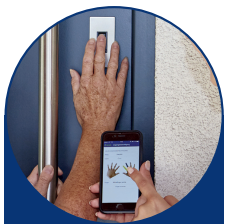

# ekey Fingerscanner **integra**

mit ekey Steuereinheit **micro**.

Der Fingerscanner mit integrierter Bluetooth-Funktion, wird einfach, sicher und komfortabel über eine App programmiert.

Bei uns sind die Fingerscanner standardmäßig mit Bluetooth ausgerüstet!

# ekey Fingerscanner **integra**

mit ekey Steuereinheit **integra** im Kabelübergang integriert.

Der Fingerscanner mit integrierter Bluetooth-Funktion, wird einfach, sicher und komfortabel über eine App programmiert.