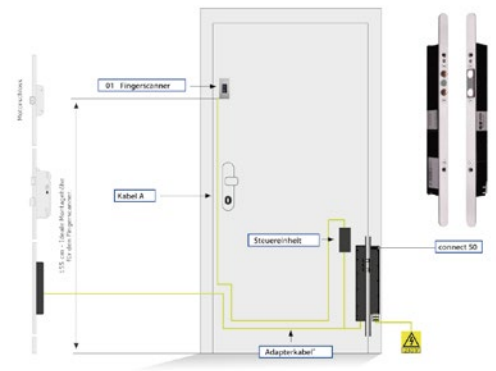

Mit nur 4 Fragen zu Ihrem Meesenburg Haustürpaket mit Stößelkontakt und integriertem Netzteil

1. Zutrittskontrolle – über Fingerscanner oder Keypad?

- 01 Fingerscanner bluetooth
  Programmierbar mittels App (erhältlich für iOS + Android)
- 02 Keypad

2. Steuerung – micro + connect 50, Stößelkontakt mit integriertem Netzteil?

- 12 Steuerung micro mit connect 50, Stößelkontakt mit integriertem Netzteil
  connect 50
  Rahmenstulp: Art-Nr. _____ connect 50
  Flügelstulp: Art-Nr. _____

3. Schlosstyp – Für welches Schloss wird das Adapterkabel benötigt?

- 00 ohne Adapterkabel
- 20 für GU Security mit A-Öffner, GU Security automatic

4. Schloss – Wird ein Motorschloss oder nur der Motor benötigt?

- 00 ohne Schloss / ohne Motor
- 98 Nur den passenden Motor liefern (ohne Schloss)*
- 99 Schloss mit passendem Motor

*Die Mehrfachverriegelung muss für die Aufnahme von Motoren ausgelegt sein!

Technische Details – nur wenn Schloss und Motor mitgeliefert werden!

Schloss: Art-Nr. _____ Schließblech: Art-Nr. _____
Schließplatten: Art-Nr. _____ Motor: Art-Nr. _____
Dornmaß: _____ mm Nuss: _____ mm
Stulp: _____ mm Drückerhöhe: _____ mm

Sprechen Sie uns neben den Standardlösungen gern auf weitere Lösungen an!

Auftrag erteilt

Kunden-Nr.: _____

Firma: _____

Ansprechpartner: _____

Straße/Nr.: _____

PLZ, Ort: _____

Jetzt bestellen!
meesenburg.shop

Online bestellen – 24 Stunden / 7 Tage
die Woche Abholung in Ihrem Fachmarkt

Meesenburg Großhandel KG Westerallee 162 | 24941 Flensburg | Tel.: +49 461 5808 2000 | info@meesenburg.de

www.meesenburg.com