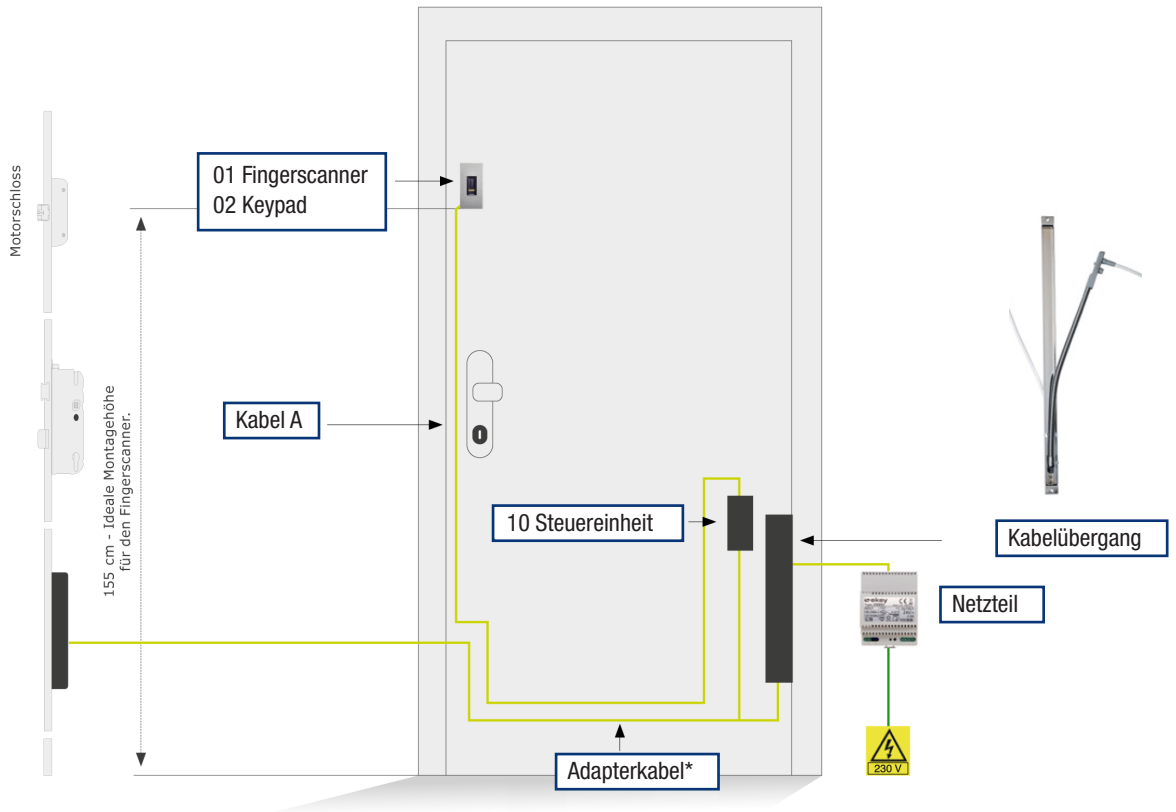

## Meesenburg Haustürpakete Dein Finger – Dein Schlüssel

# ekey Fingerscanner **integra**

mit ekey Steuereinheit **micro**.

Der Fingerscanner mit integrierter Bluetooth-Funktion, wird einfach, sicher und komfortabel über eine App programmiert.

Bei uns sind die Fingerscanner standardmäßig mit Bluetooth ausgerüstet!

# ekey Fingerscanner **integra**

mit ekey Steuereinheit **integra** im Kabelübergang integriert.

Der Fingerscanner mit integrierter Bluetooth-Funktion, wird einfach, sicher und komfortabel über eine App programmiert.